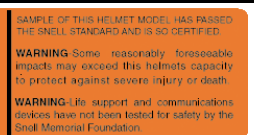

Snell Foundation «SA 1990» (USA)

Aufkleber intern: Orange
Autocollant intérieur: Orange
Gültigkeit/Validité: nur/seult Schweiz/Suisse